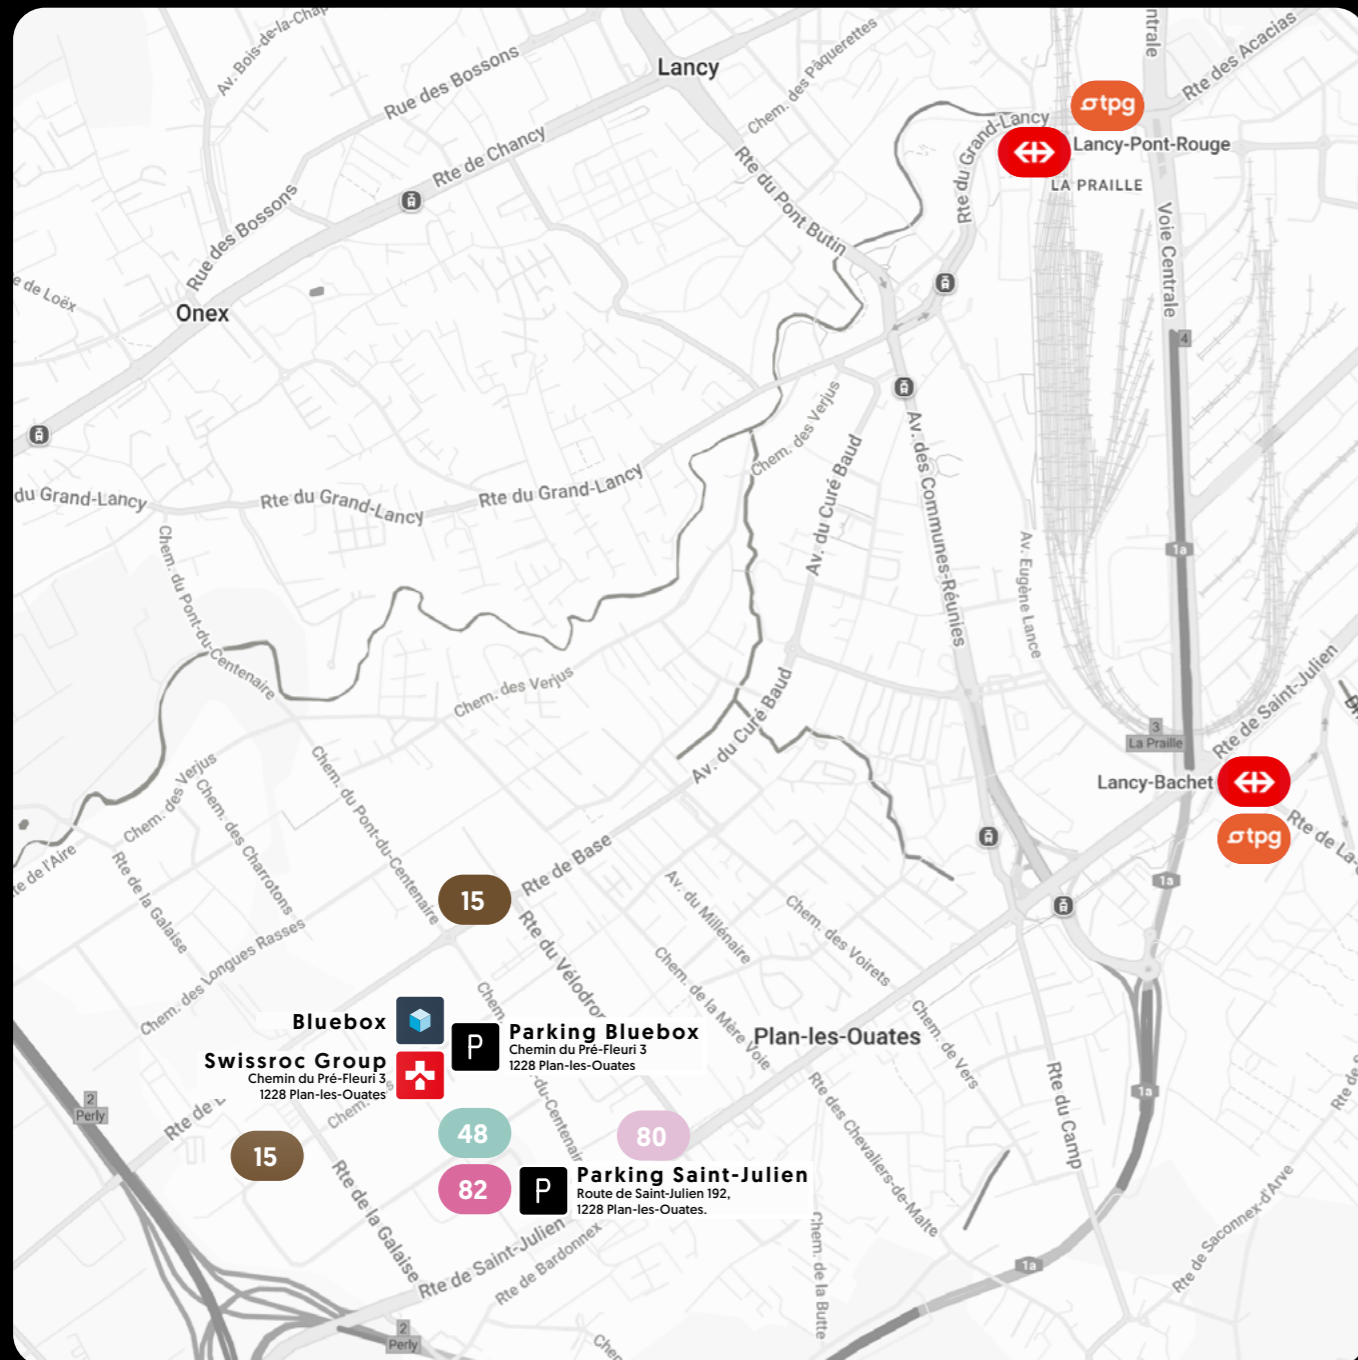

COMMENT SE RENDRE CHEZ SWISSROC ?

 **SWISSROC GROUP** Chemin du Pré-Fleuri 3, 1228 Plan-les-Ouates

Interphone
Swissroc

Digicode
5443

Bluebox
4^e étage

TRANSPORTS PUBLICS

Le Léman Express dessert de nombreuses villes de l'arc lémanique et de France voisine. Un train toutes les 12 min entre Cornavin et Annemasse.

Lancy-Pont-Rouge

Lancy-Bachet

Une ligne de tram et quatre lignes de bus desservent directement la ZIPLO. La combinaison avec le Léman Express aux gares de Lancy-Pont-Rouge ou Lancy-Bachet vous connecte à l'ensemble de l'agglomération !

15

48

80

82

AUTRES MOBILITÉS

Parking visiteurs — Bluebox

Deux places de parking sont réservées pour les clients ou rendez-vous de la direction, directement devant le bâtiment Bluebox situé au chemin du Pré-Fleuri 3, 1228 Plan-les-Ouates

Moto

Place n° 190 ou en extérieur dans la rue des Aulx.

Vélo

Parking vélo côté entrée souterraine [n -1] ou extérieur côté droit de l'entrée piétonne.